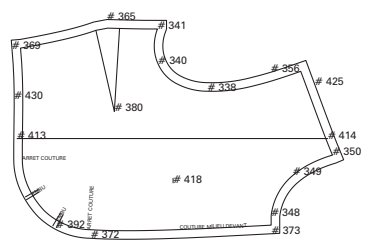

Piece: 1004DV1R_2
Size: 36
Annotation: EMP DEVANT DROIT
Quantity: 1
Category: DV1R