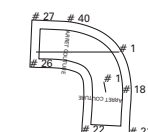

Piece: 1004ENFDVB_2
Size: 36
Annotation: ENFORME TAILLE BAS DEVANT
Quantity: 2
Category: ENFDVB