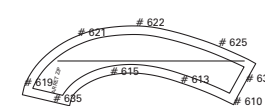

Piece: 1004ENF1DOG_2
Size: 36
Annotation: ENFORME EMMANCHURE DOS GAUCHE
Quantity: 1
Category: ENF1DOG