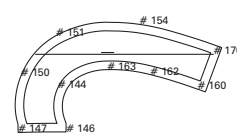

Piece: 1004ENFDVR_2
Size: 36
Annotation: ENFORME EMMANCHURE DEVANT DROIT
Quantity: 1
Category: ENF1DVR