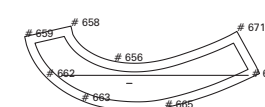

Piece: 1004ENFDO1R_2
Size: 36
Annotation: ENFORME EMMANCHURE DOS DROIT
Quantity: 1
Category: ENF1DOR